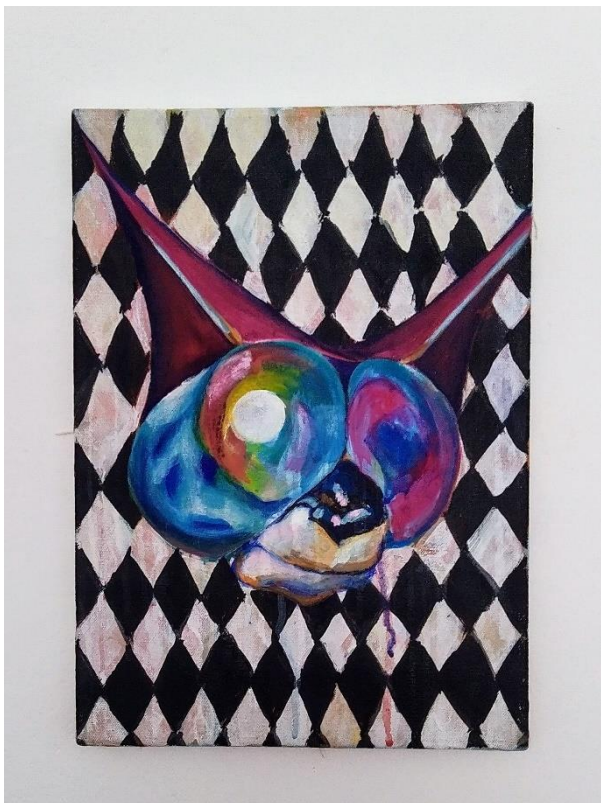

Portfolio

Velikonoční dekorace, kraslice

Nástěnná dekorace macramé „DUHA“

Ubrousková technika na kameni

Velikonoční věnce

Adventní věnec

Skupinová práce Zvířátka na fantaskní krajině, tempera na plátně

Triptych Sny, akryl na plátně

„Mucha“

„Maska“

„Kobra a užovka“

Barokní zátiší, olej na plátně

Koláž „Psice“, akryl na plátně

„Samotářka“, akryl na plátně

„Vodnář“, akryl na papíru

„Podzim“ krajina malba, vosk na dřevotříse