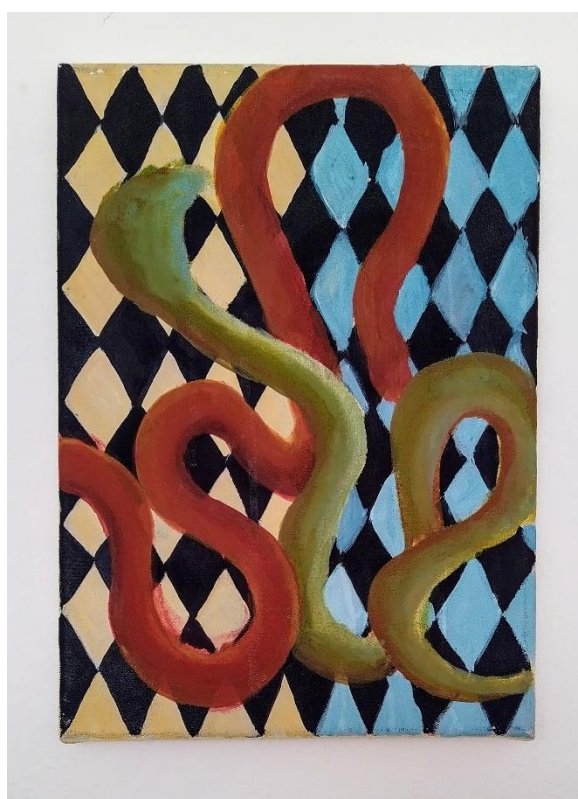

Portfolio

Velikonoční dekorace, kraslice

Nástěnná dekorace macramé „DUHA“

Ubrousková technika na kameni

Velikonoční věnce

Adventní věnec

Skupinová práce Zvířátka na fantaskní krajině, tempera na plátně

Triptych Sny, akryl na plátně

„Mucha“

„Maska“

„Kobra a užovka“

Barokní zátiší, olej na plátně

Koláž „Psice“, akryl na plátně

„Samotářka“, akryl na plátně

„Vodnář“, akryl na papíru

„Podzim“ krajina malba, vosk na dřevotříse