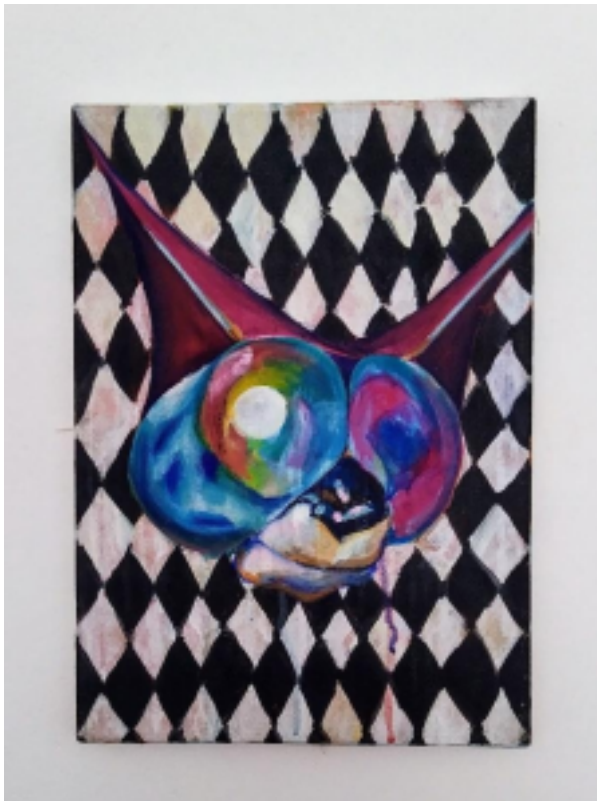

V Novém Jičíně dne 1.6.2021

Portfolio

**Velikonoční dekorace, kraslice Velikonoční věnce**

Adventní věnec

Ubrousková technika na kameni

Skupinová práce Zvířátka na fantaskní krajině, tempera na plátně

Triptych Sny, akryl na plátně

„Mucha“ „Maska“

„Kobra a užovka“

Barokní zátiší, olej na plátně Koláž „Psice“, akryl na plátně

„Samotářka“, akryl na plátně

„Vodnář“, akryl na papíru

„Podzim“ krajinomalba, vosk na dřevotřísce