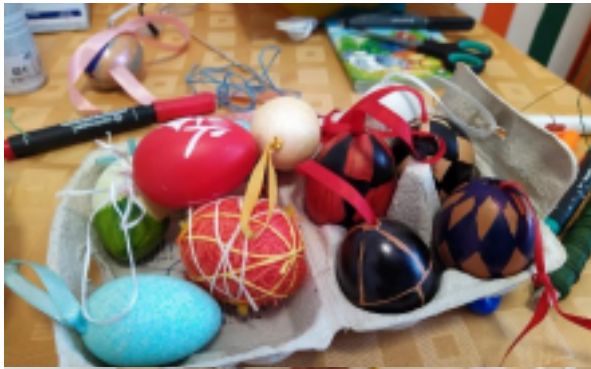

Adventní věnec

Ubrousková technika na kameni